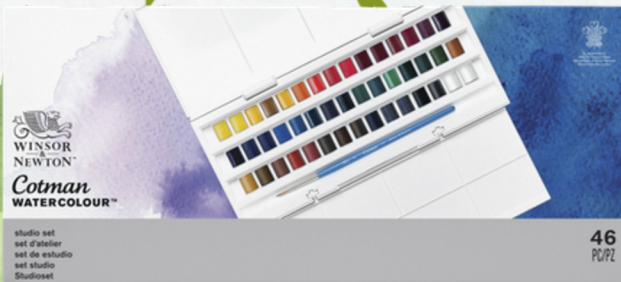

BOITE AQUARELLE COTMAN

Boite d'aquarelle fine Cotman de chez Winsor & Newton.

Boite 45 demi-godets

~~88.99€~~

-50%

44.49€